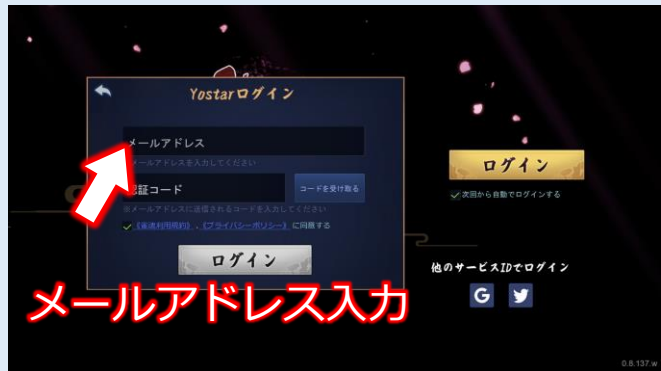

### ◆その他のスマホやタブレットで遊ぶ

<https://play.google.com/store/apps/details?id=com.YoStarJP.MajSoul>

## ■パソコンで雀魂を遊ぶ方 ※インストール不要

パソコンで雀魂を遊ぶ場合はインストール不要で、公式ホーム  
ページ（<https://mahjongsoul.com/>）から遊べます。公式ホームペー  
ジの『スタート』を押して、次のページに進みログインをします。  
（次ページ参照）

公式ホームページ画面

- ①最初の画面が右図です。  
『ログイン』を押します

- ②左側にメールアドレスの入力欄が表示されます。  
そこにメールアドレスを入力します。