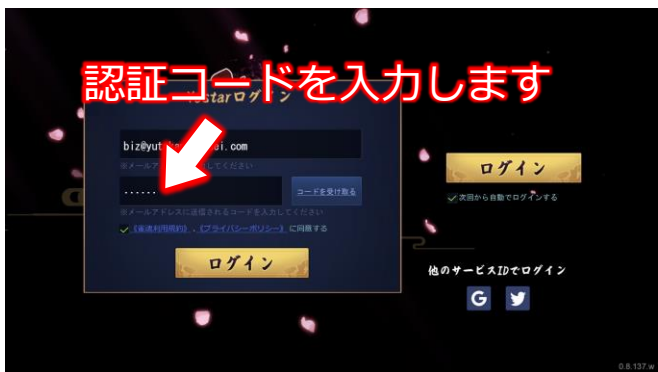

## ■パソコンで雀魂を遊ぶ方 ※インストール不要

パソコンで雀魂を遊ぶ場合はインストール不要で、公式ホーム  
ページ（<https://mahjongsoul.com/>）から遊べます。公式ホームペー  
ジの『スタート』を押して、次のページに進みログインをします。  
（次ページ参照）

公式ホームページ画面

- ①最初の画面が右図です。  
『ログイン』を押します

- ②左側にメールアドレスの入力欄が表示されます。  
そこにメールアドレスを入力します。

- ③メールアドレスを入力したら、画面中央の  
『コードを受け取る』を  
おします。

- ④入力したメールアドレス  
にログインに必要な認証コ  
ード（数字）が送られます。

⑤メールを確認すると  
[info@mail.yostar.co.jp](mailto:info@mail.yostar.co.jp)より  
Eメールアドレスの確認  
というメールが届きます

⑥メールを開くと  
認証コードが記載されてい  
ます。

⑦メールに記載されていた  
認証コードを雀魂の画面に  
入力します。

⑧認証コードを入力したら  
入力した場所の下にある  
『ログイン』のボタンを  
押します。