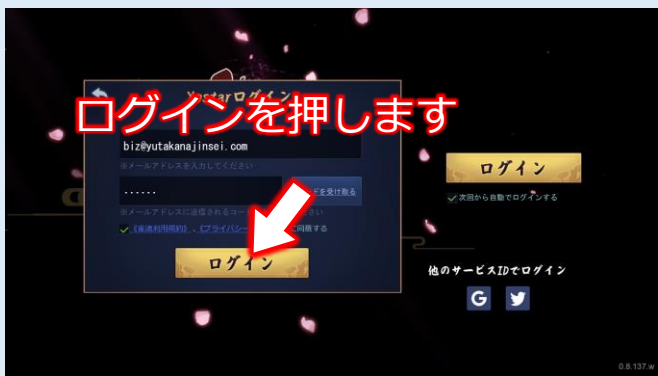

## ■パソコンで雀魂を遊ぶ方 ※インストール不要

パソコンで雀魂を遊ぶ場合はインストール不要で、公式ホーム  
ページ（<https://mahjongsoul.com/>）から遊べます。公式ホームペー  
ジの『スタート』を押して、次のページに進みログインをします。  
（次ページ参照）

公式ホームページ画面

- ①最初の画面が右図です。  
『ログイン』を押します

- ②左側にメールアドレスの入力欄が表示されます。  
そこにメールアドレスを入力します。

- ③メールアドレスを入力したら、画面中央の  
『コードを受け取る』を  
おします。

- ④入力したメールアドレス  
にログインに必要な認証コ  
ード（数字）が送られます。

⑤メールを確認すると  
[info@mail.yostar.co.jp](mailto:info@mail.yostar.co.jp)より  
Eメールアドレスの確認  
というメールが届きます

⑥メールを開くと  
認証コードが記載されてい  
ます。

⑦メールに記載されていた  
認証コードを雀魂の画面に  
入力します。

⑧認証コードを入力したら  
入力した場所の下にある  
『ログイン』のボタンを  
押します。