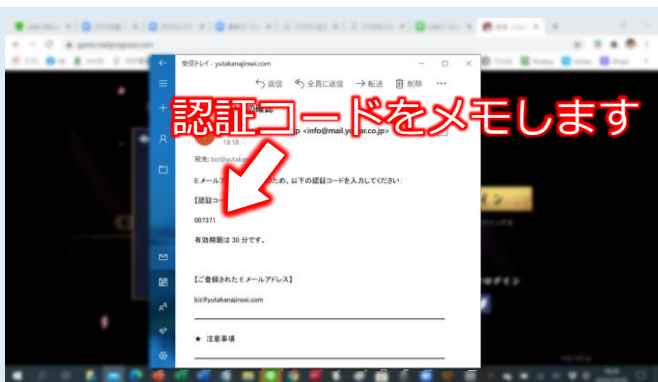

## ■パソコンで雀魂を遊ぶ方 ※インストール不要

パソコンで雀魂を遊ぶ場合はインストール不要で、公式ホーム  
ページ（<https://mahjongsoul.com/>）から遊べます。公式ホームペー  
ジの『スタート』を押して、次のページに進みログインをします。  
（次ページ参照）

公式ホームページ画面

- ①最初の画面が右図です。  
『ログイン』を押します

- ②左側にメールアドレスの入力欄が表示されます。  
そこにメールアドレスを入力します。

- ③メールアドレスを入力したら、画面中央の  
『コードを受け取る』を  
おします。

- ④入力したメールアドレス  
にログインに必要な認証コ  
ード（数字）が送られます。

⑤メールを確認すると  
[info@mail.yostar.co.jp](mailto:info@mail.yostar.co.jp)より  
Eメールアドレスの確認  
というメールが届きます

⑥メールを開くと  
認証コードが記載されてい  
ます。

⑦メールに記載されていた  
認証コードを雀魂の画面に  
入力します。

⑧認証コードを入力したら  
入力した場所の下にある  
『ログイン』のボタンを  
押します。