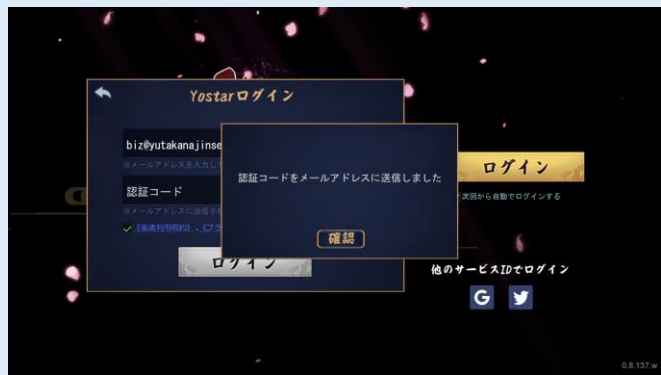

- ④入力したメールアドレス
  にログインに必要な認証コ
  ード（数字）が送られます。