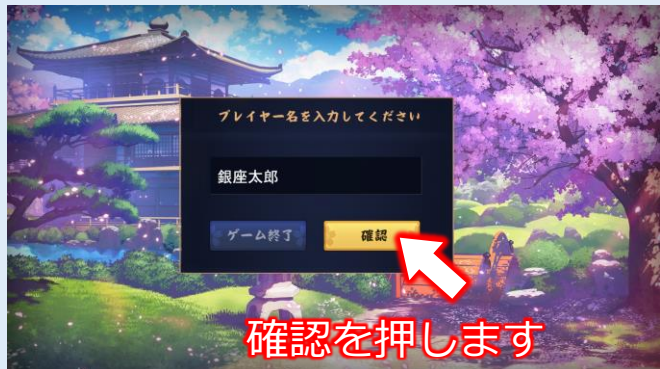

⑩お名前を入力をしたら『確認』を押します。

※他の方が使っている名前は使用できません。お名前が使用できない場合は、数字やアルファベットなど付け加えて確認を押してください